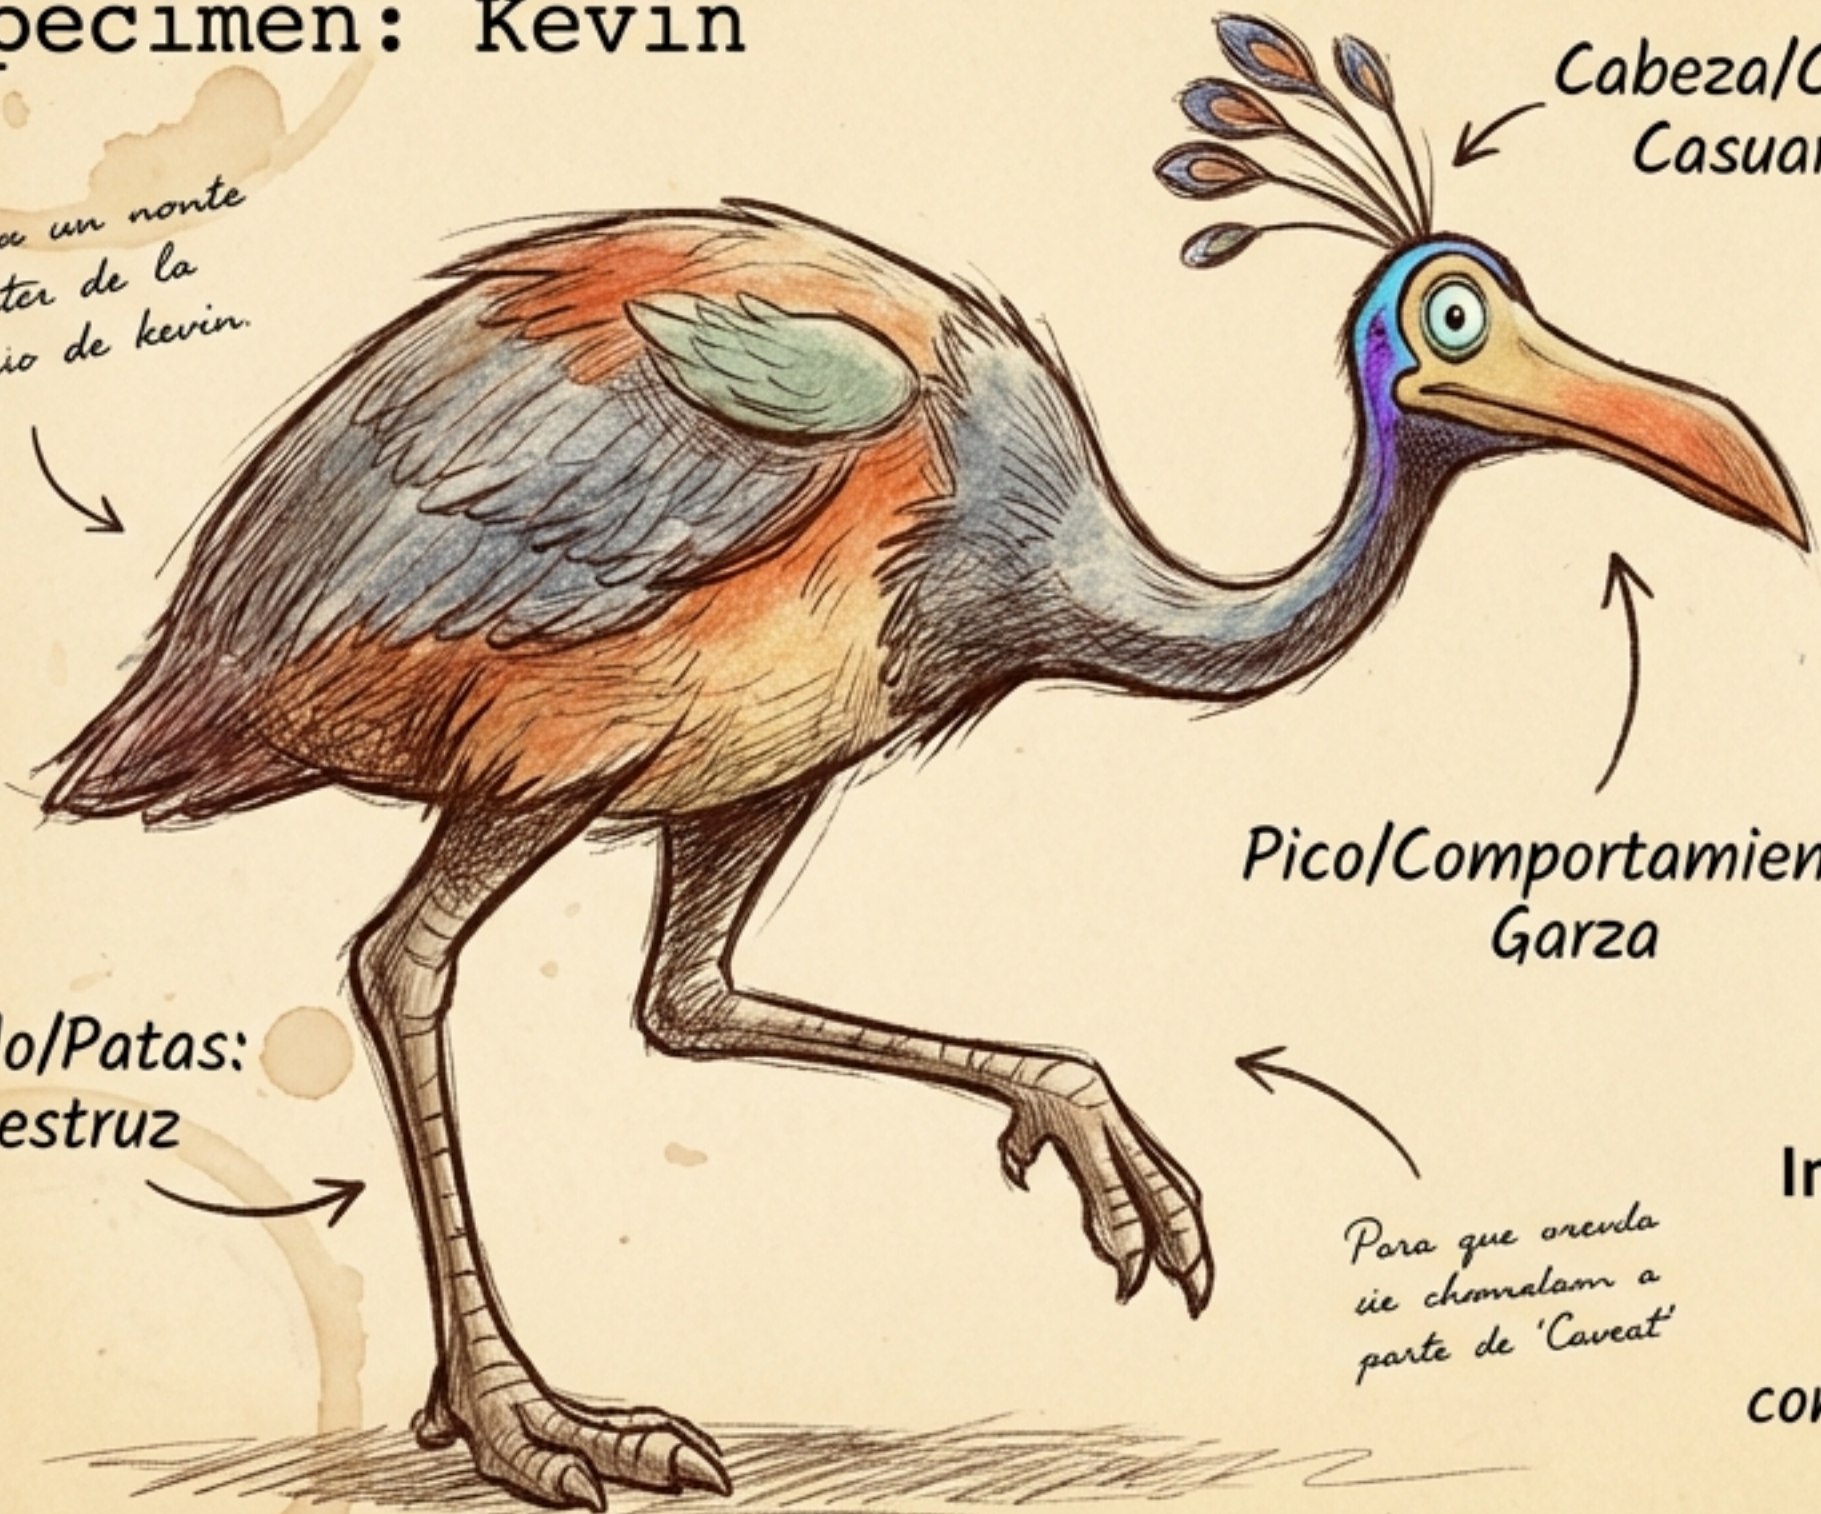

FICCIÓN: Cataratas Paraíso.
Un lugar perdido en el tiempo.

REALIDAD: Salto Ángel (Venezuela).
La catarata más alta del mundo (979m).

Definición:

TEPUY. Meseta abrupta con cima plana. Islas en el tiempo del Precámbrico. Su aislamiento a 1.000m de altura crea un ecosistema único.

←
Un
ecosistema
único!

> **SYSTEM:** GOOGLE EARTH CONNECTED
> **TARGET:** 5°58'03"N 62°32'08"O
> Busque estas coordenadas para ver la inspiración real.

INFORME DE BIOLOGÍA: FAUNA LOCAL

CLASSIFIED

Especimen: Kevin

*Ma que un nonte
ingunter de la
compaio de Kevin.*

Cabeza/Color:
Casuario

Pico/Comportamiento:
Garza

Cuello/Patas:
Avestruz

*Para que orenda
se chomalam a
parte de 'Caveat'*

VOCABULARIO: ENDÉMICO

Especie animal o vegetal que SOLO vive en un lugar concreto. Si lo sacas de allí, el ecosistema sufre.